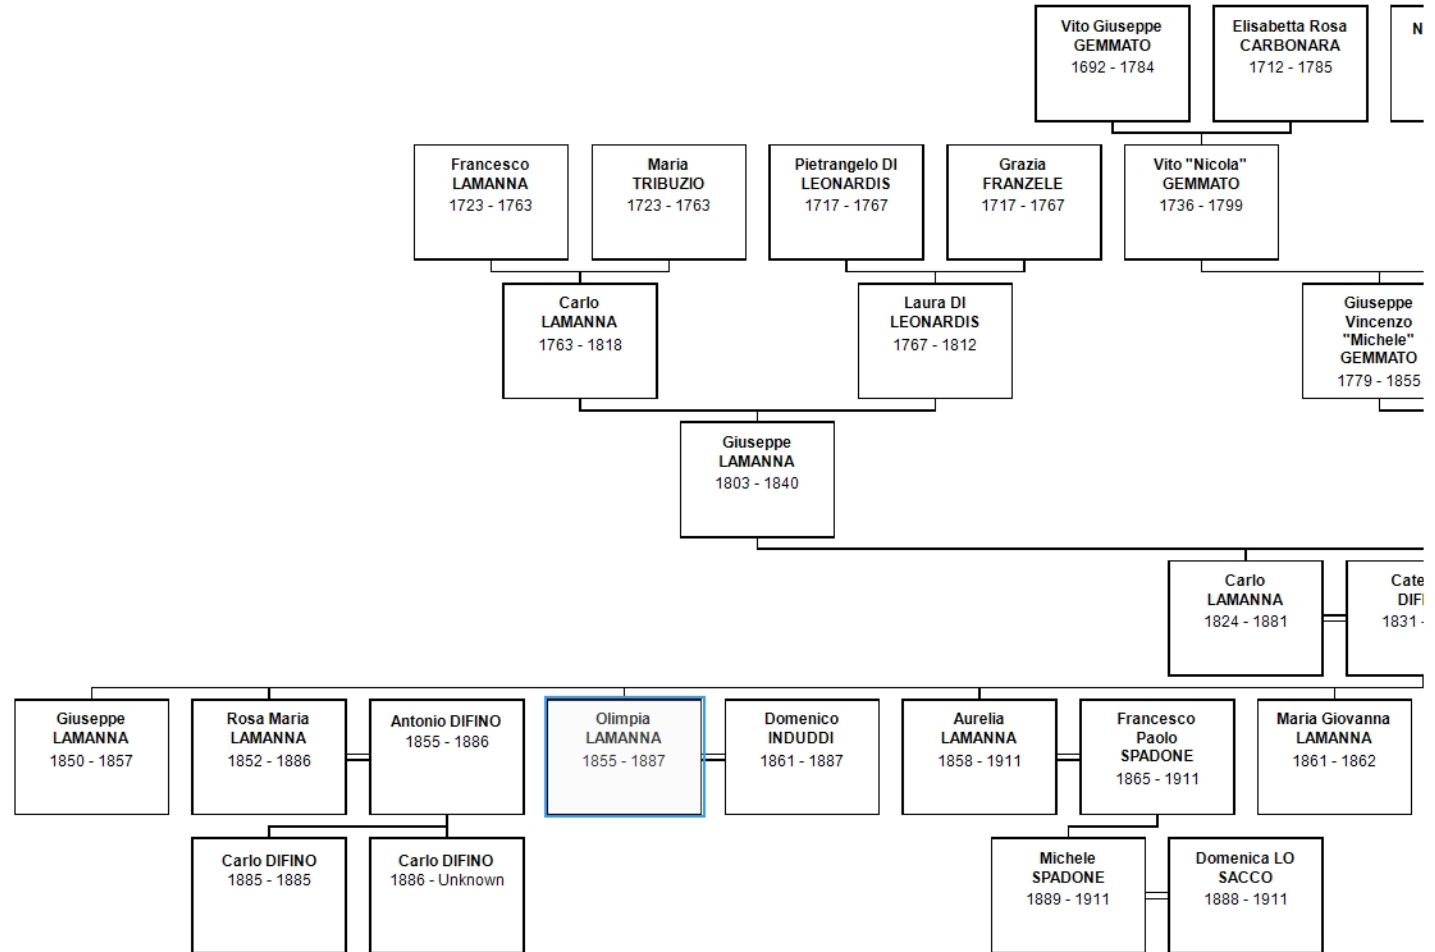

Hourglass Chart for Carlo LAMANNA

icola LAGIOIA
1695 - 1745

Antonia Maria
CRUDELE
1705 - 1781

Giuseppe
Donato
Lorenzo
RAIMONDI
1740 - 1826

Francesca
Antonia
"Saveria" NOE
1739 - 1771

Vito Felice
"Pasquale" DI
CINTIO
1733 - 1783

Serafina
Caterina
LATTANZIO
1742 - 1819

Carmina
Vincenza
LAGIOIA
1745 - 1817

Francesco Vito
Santo
RAIMONDI
1764 - 1820

Isabella Rosa
DI CINTIO
1767 - 1812

Francesca "Vita
Michela"
RAIMONDI
1789 - 1853

Rosa Maria
Carmela
GEMMATO
1806 - 1824

rina
INO
- 1881

Giuseppe
LAMANNA
1863 - 1892

Maria Santa
MOREA
1873 - 1892

Caterina
LAMANNA
1865 - 1865

Pietro
LAMANNA
1866 - 1890

Anna
DABBICCO
1863 - 1890

Maria Giovanna
LAMANNA
1868 -

Domenica
LAMANNA
1871 - 1893

Giovanni
PERILLI
1864 - 1893